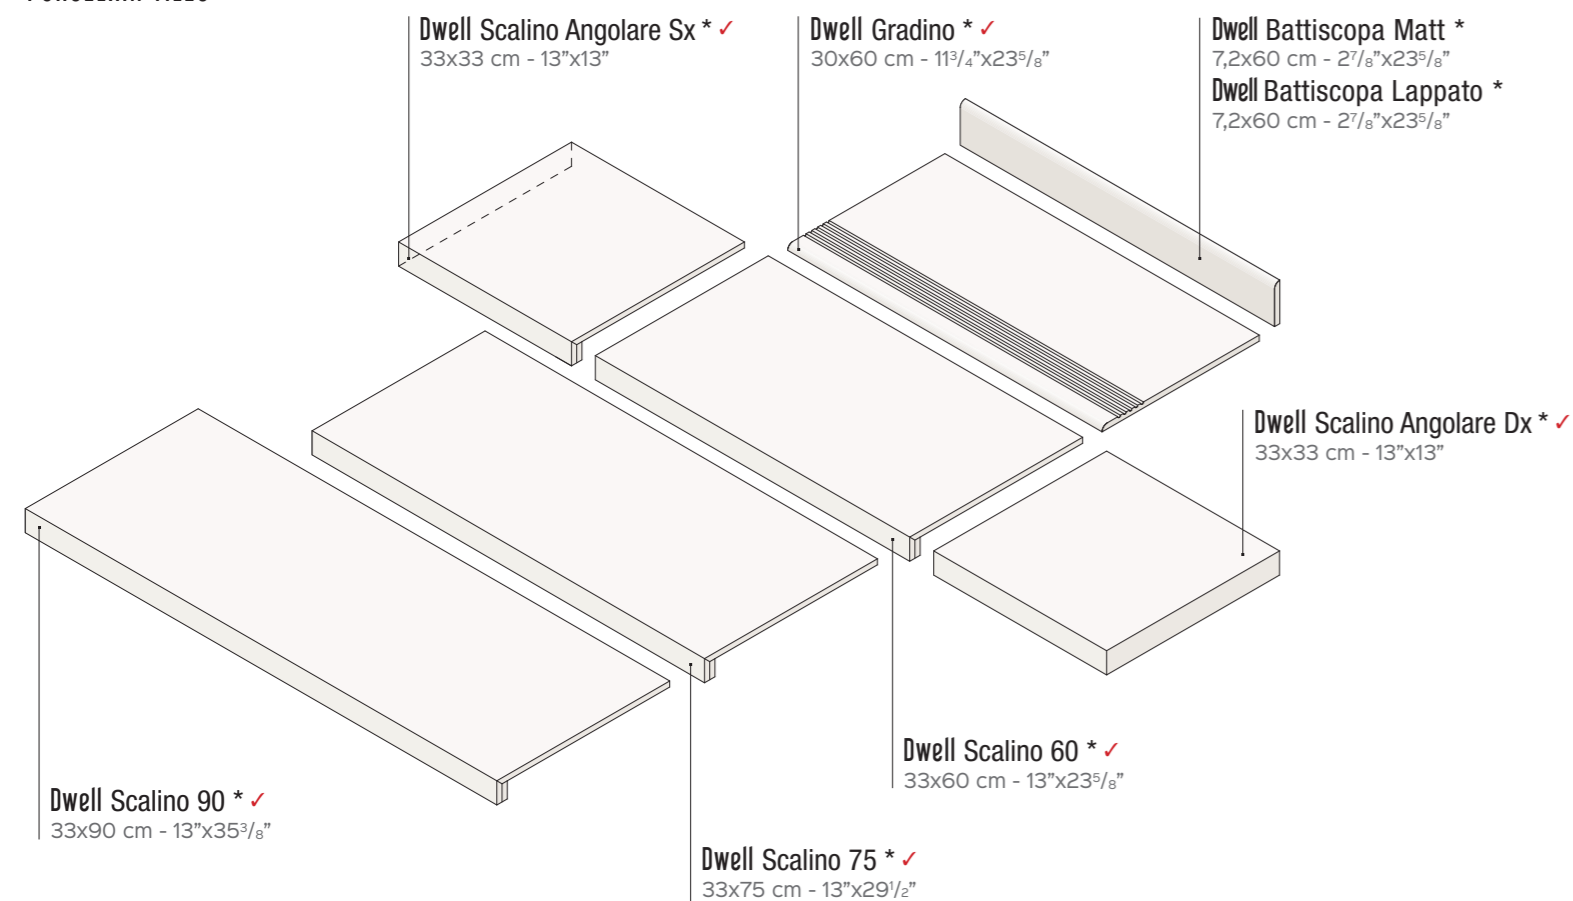

* Available in all colours / Disponibile in tutti i colori
Disponible dans toutes les couleurs / In allen Farben Verfügbar
Disponibles en todos los colores / Имеются все цвета

✓ These parts are supplied to order / I pezzi sono disponibili su ordinazione
Les pièces sont disponibles sur commande / Die Teile sind auf Bestellung lieferbar
Las piezas se hacen por encargo / Изготавливаются на заказ

NOTES NOTE

For information and details relating to codes, packaging and weight it is recommended to refer to the latest pricelist / Per le informazioni e i dati relativi a codici, imballaggi e pesi occorre sempre consultare l'ultimo listino aggiornato e in vigore. / Pour toutes informations et renseignements concernant les codes, les emballages et les poids, il y a toujours lieu de consulter le dernier tarif en vigueur et mis à jour / Für Informationen und Daten die den Code, die Verpackung und das Gewicht betreffen bitte die aktuellste Preisliste zugrunde legen / Para acceder a la información y a los datos relativos a códigos, embalajes y pesos hay que consultar siempre la última lista de precios actualizada y vigente / Для информации о кодах, упаковках и весе обращайтесь к последнему действующему прайс-листу.

Colours and optical features of the materials illustrated in this catalogue are to be regarded as mere indications / I colori e le caratteristiche estetiche dei materiali illustrati nel presente catalogo sono da ritenersi puramente indicativi / Les couleurs et les caractéristiques esthétiques des références illustrées dans le catalogue sont données à titre purement indicatif / Die Farben und die ästhetischen Eigenschaften der in diesem Katalog abgebildeten Produkte sind als reine Richtwerte zu betrachten / Los colores y las características estéticas de los materiales ilustrados en el presente catálogo deben ser considerados como puramente indicativos. / Цвета и эстетические характеристики описанных в настоящем каталоге материалов являются только ориентировочными.